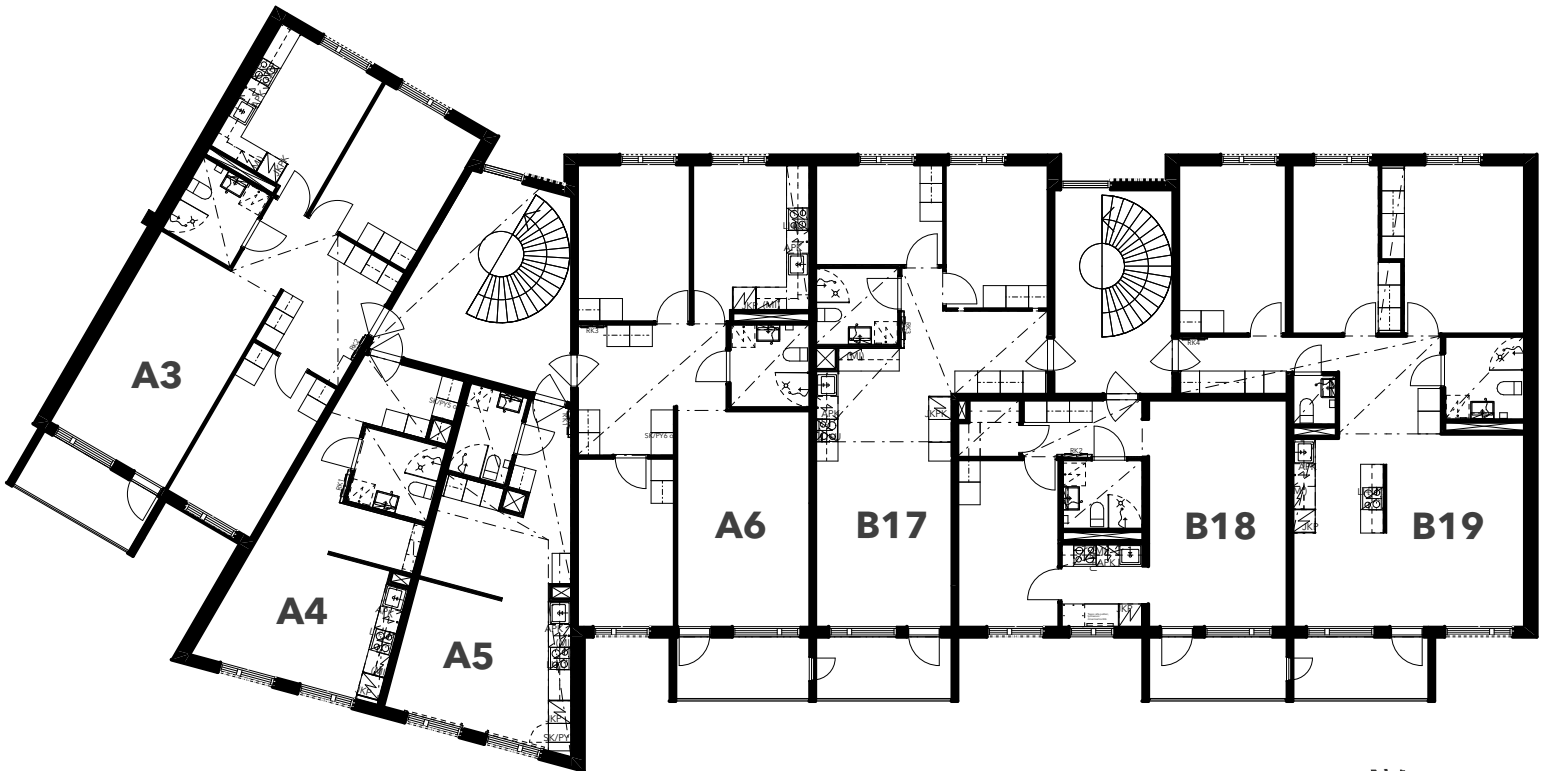

As Oy Helsingin Viulutie 9

VIULUPOLKU 5

P

2. Kerros