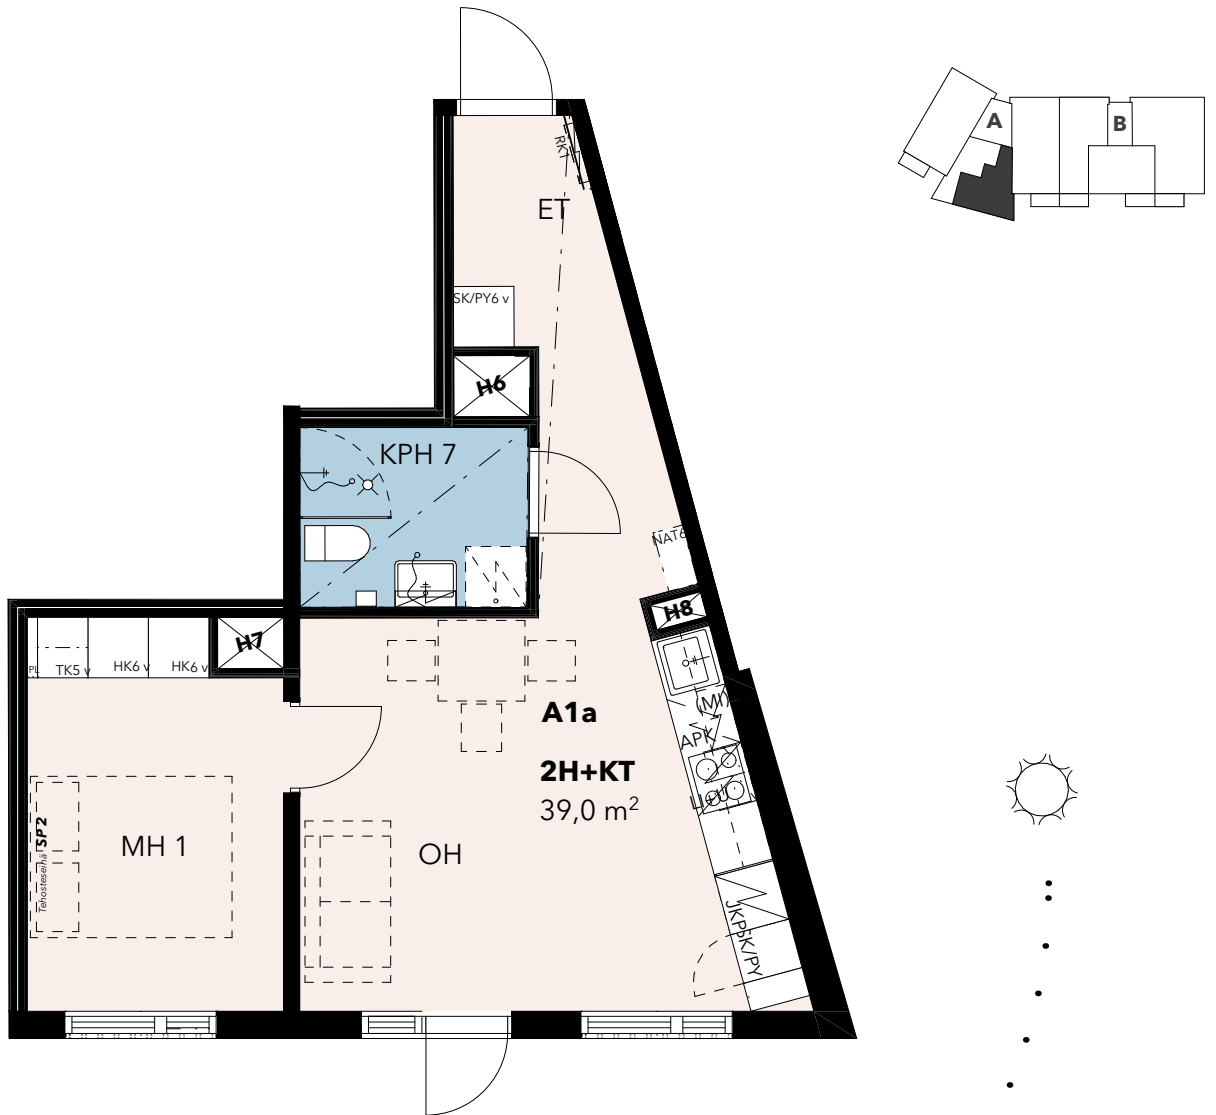

As Oy Helsingin Viulutie 9

VIULUPOLKU 5

3H+K

75,0m²

- A1 1.krs terassi
- A3 2.krs parveke
- A7 3.krs parveke
- A11 4.krs parveke

A1
3H+K
75,0 m²

OH

MH2

KPH 3

MH1

ET

As Oy Helsingin Viulutie 9

VIULUPOLKU 5

2H+KT

39,0m²

A1a 1.krs

As Oy Helsingin Viulutie 9

VIULUPOLKU 5

1H+KT

34,5m²

A4 2.krs

A8 3.krs

A12 4.krs

As Oy Helsingin Viulutie 9

VIULUPOLKU 5

1H+KT

34,5m²

A5 2.krs

A9 3.krs

A13 4.krs

As Oy Helsingin Viulutie 9

VIULUPOLKU 5