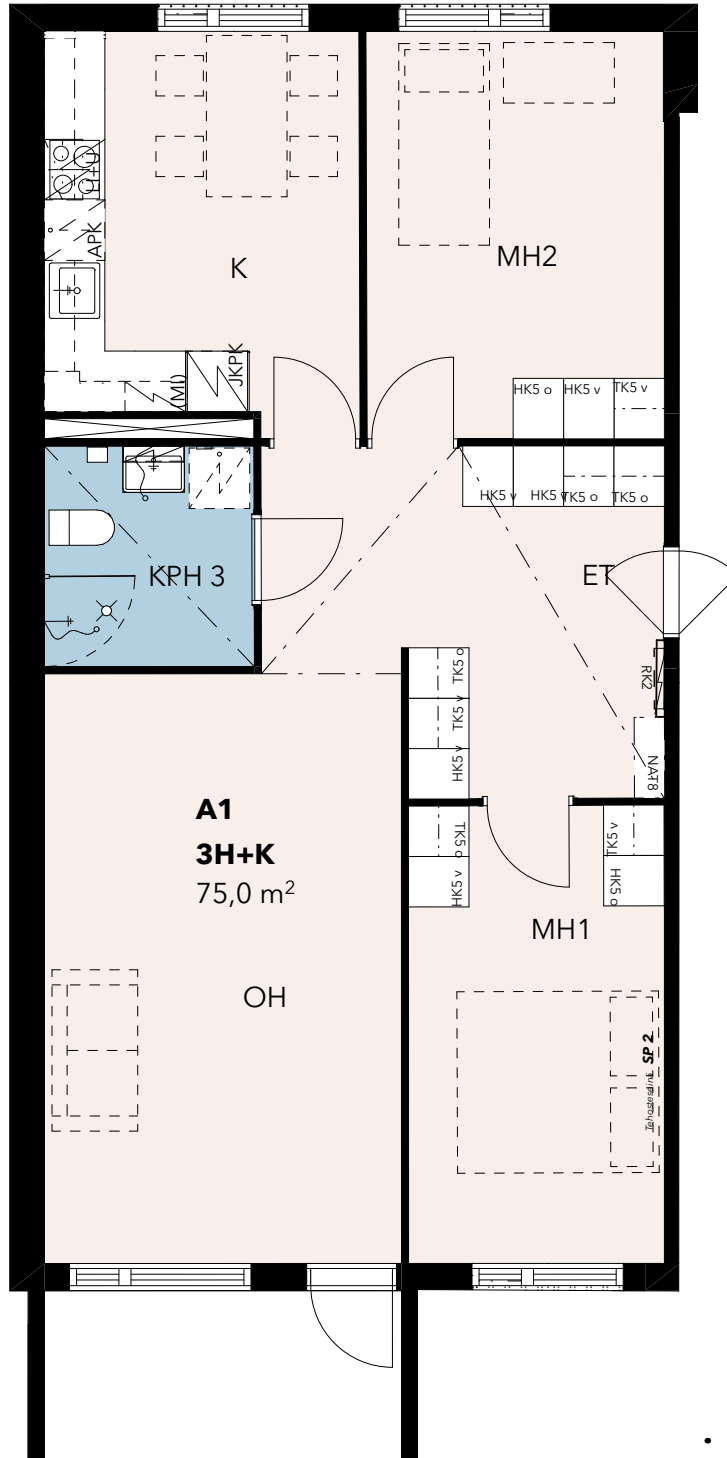

As Oy Helsingin Viulutie 9

VIULUPOLKU 5

Markkinointimateriaali 16.2.2024

VIULUPOLKU 5

A-porras

Huoneistotunnus Huonetyyppi Pinta-ala

Kerros 1

A1	3H+K	75,0
A1a	2H+KT	39,0
A2	3H+K	74,5

Kerros 2

A3	3H+K	75,0
A4	1H+KT	34,5
A5	1H+KT	34,5
A6	3H+K	74,5

Kerros 3

A7	3H+K	75,0
A8	1H+KT	34,5
A9	1H+KT	34,5
A10	3H+K	74,5

Kerros 4

A11	3H+K	75,0
A12	1H+KT	34,5
A13	1H+KT	34,5
A14	3H+K	74,5

B-porras

Huoneistotunnus Huonetyyppi Pinta-ala

P

1. kerros

2. Kerros

As Oy Helsingin Viulutie 9

VIULUPOLKU 5

P

3. Kerros

4. Kerros

As Oy Helsingin Viulutie 9

VIULUPOLKU 5

3H+K

75,0m²

- A1 1.krs terassi
- A3 2.krs parveke
- A7 3.krs parveke
- A11 4.krs parveke

A1
3H+K
75,0 m²

OH

MH2