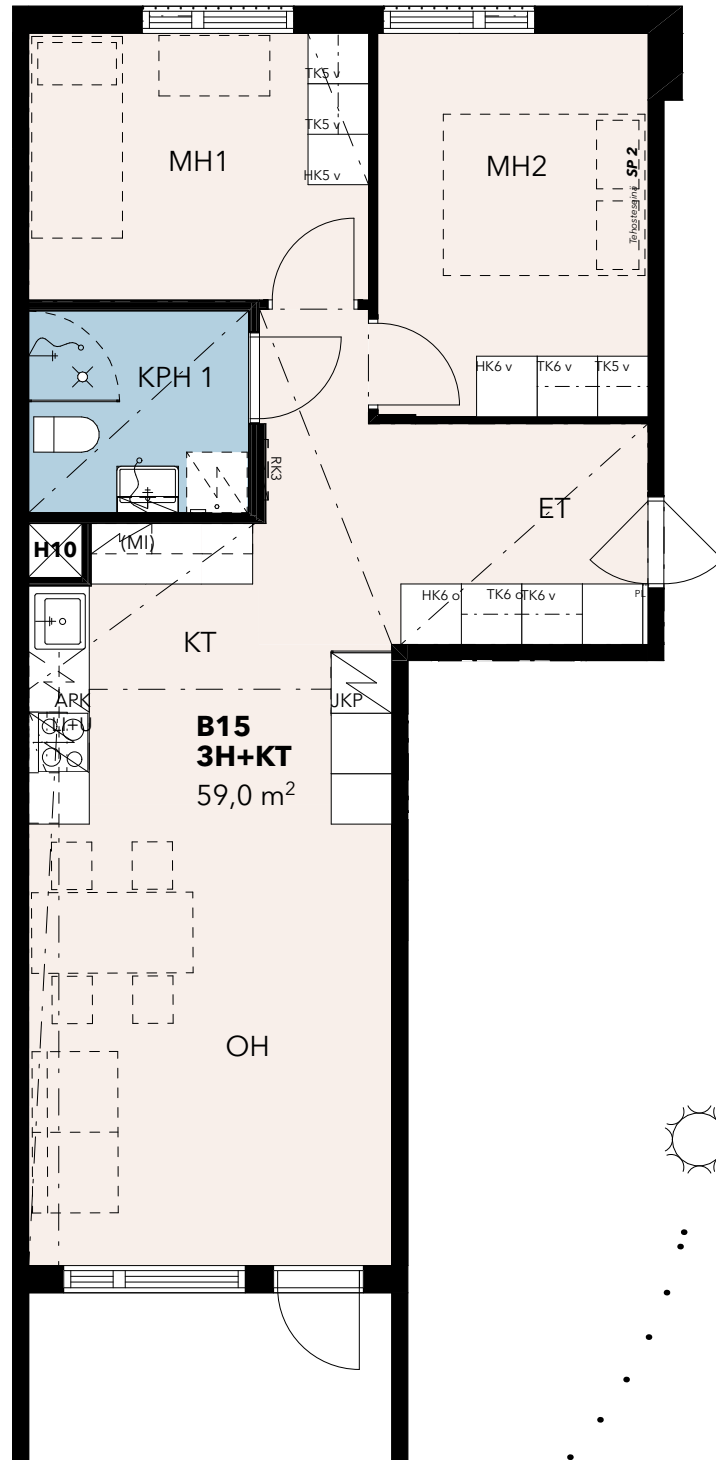

As Oy Helsingin Viulutie 9

VIULUPOLKU 5

Markkinointimateriaali 16.2.2024

VIULUPOLKU 5

A-porras

Huoneistotunnus Huonetyyppi Pinta-ala

Kerros 1

A1	3H+K	75,0
A1a	2H+KT	39,0
A2	3H+K	74,5

VIULUPOLKU 5

1H+KT

34,5m²

A5 2.krs

A9 3.krs

A13 4.krs

As Oy Helsingin Viulutie 9

VIULUPOLKU 5

B17 2.krs

parveke

B20 3.krs

parveke

B23 4.krs

parveke

As Oy Helsingin Viulutie 9

VIULUPOLKU 5

2H+KK

50,5m²

B15a	1.krs	terassi
B18	2.krs	parveke
B21	3.krs	parveke
B24	4.krs	parveke

As Oy Helsingin Viulutie 9

VIULUPOLKU 5

4H+K

91,5m²

B16 1.krs