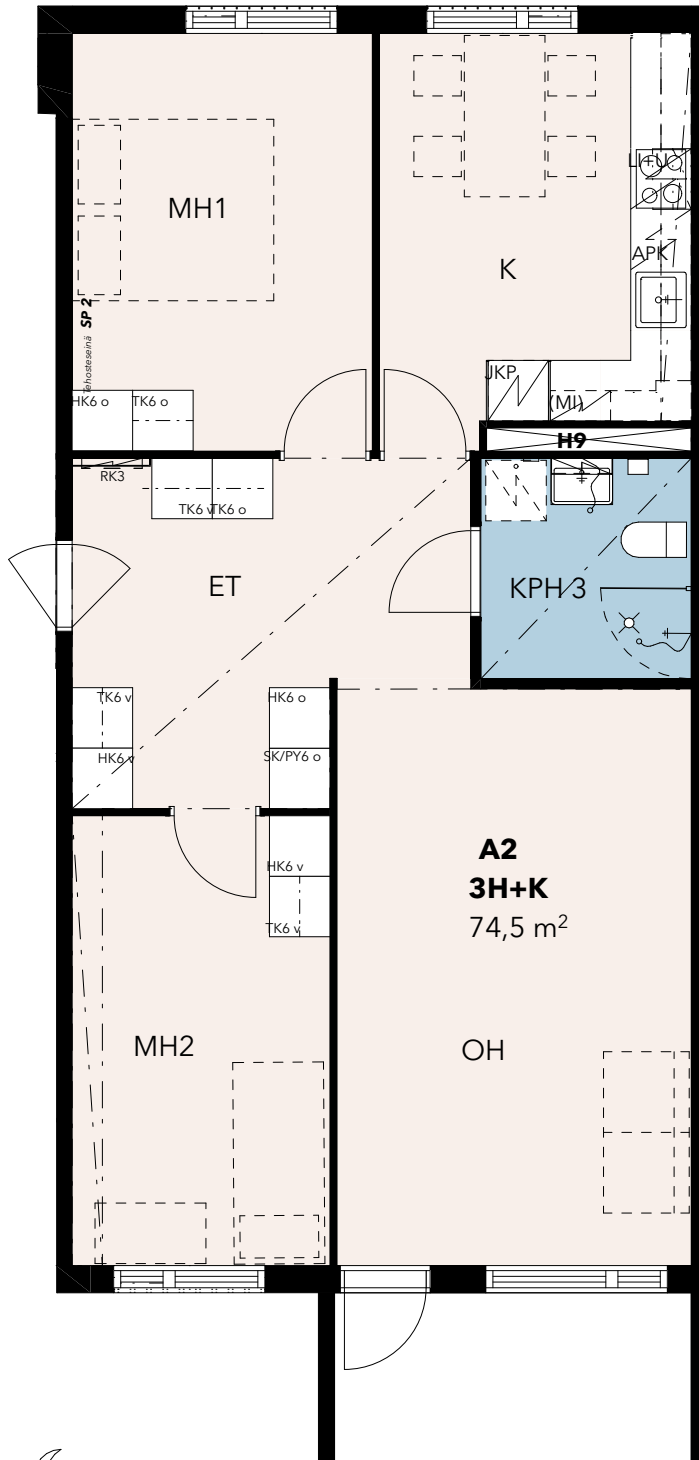

As Oy Helsingin Viulutie 9

VIULUPOLKU 5

3H+K

74,5m²

A2 1.krs

terassi

A6 2.krs

parveke

A10 3.krs

parveke

A14 4.krs

parveke