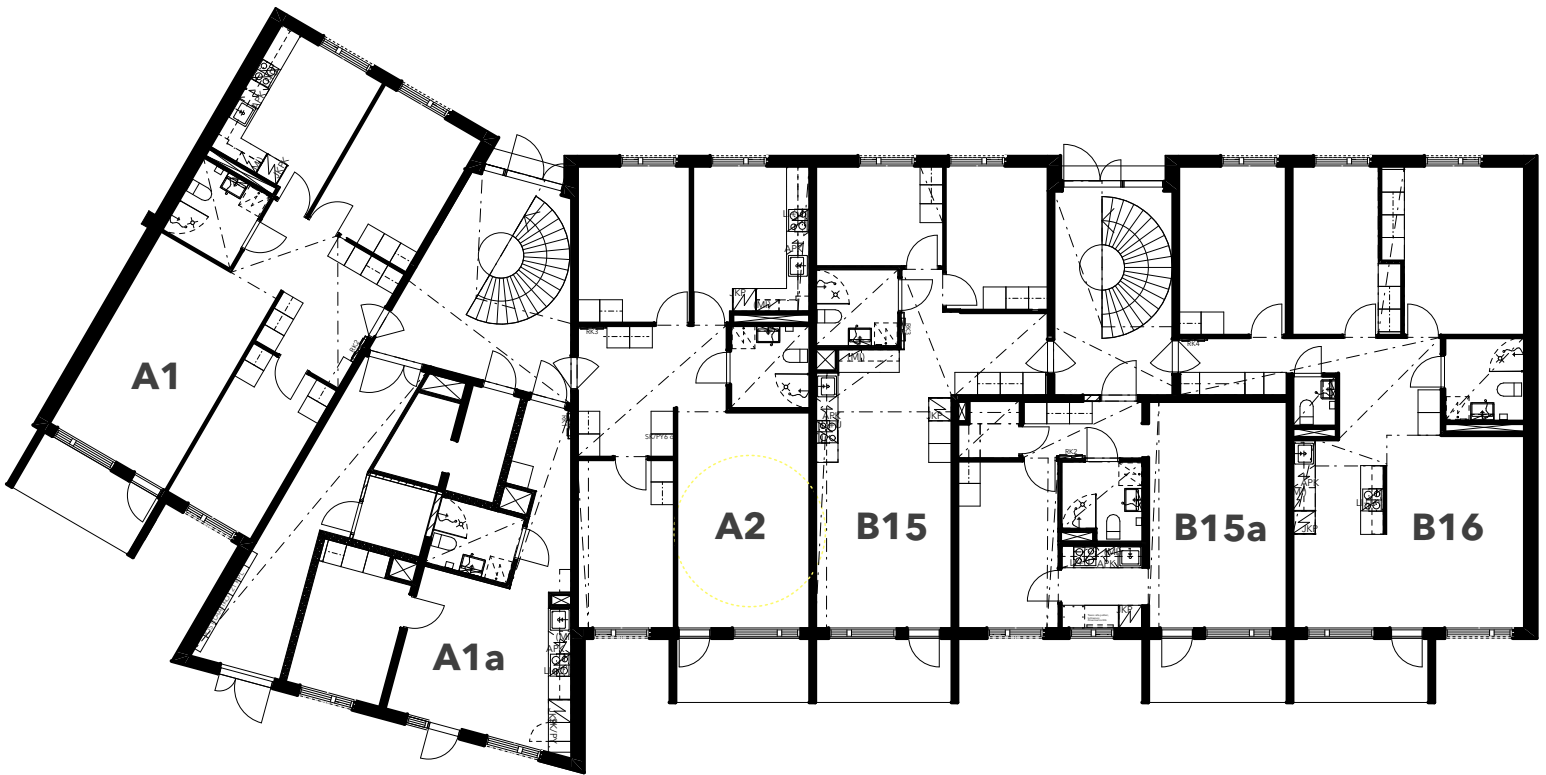

As Oy Helsingin Viulutie 9

VIULUPOLKU 5

P

1. kerros