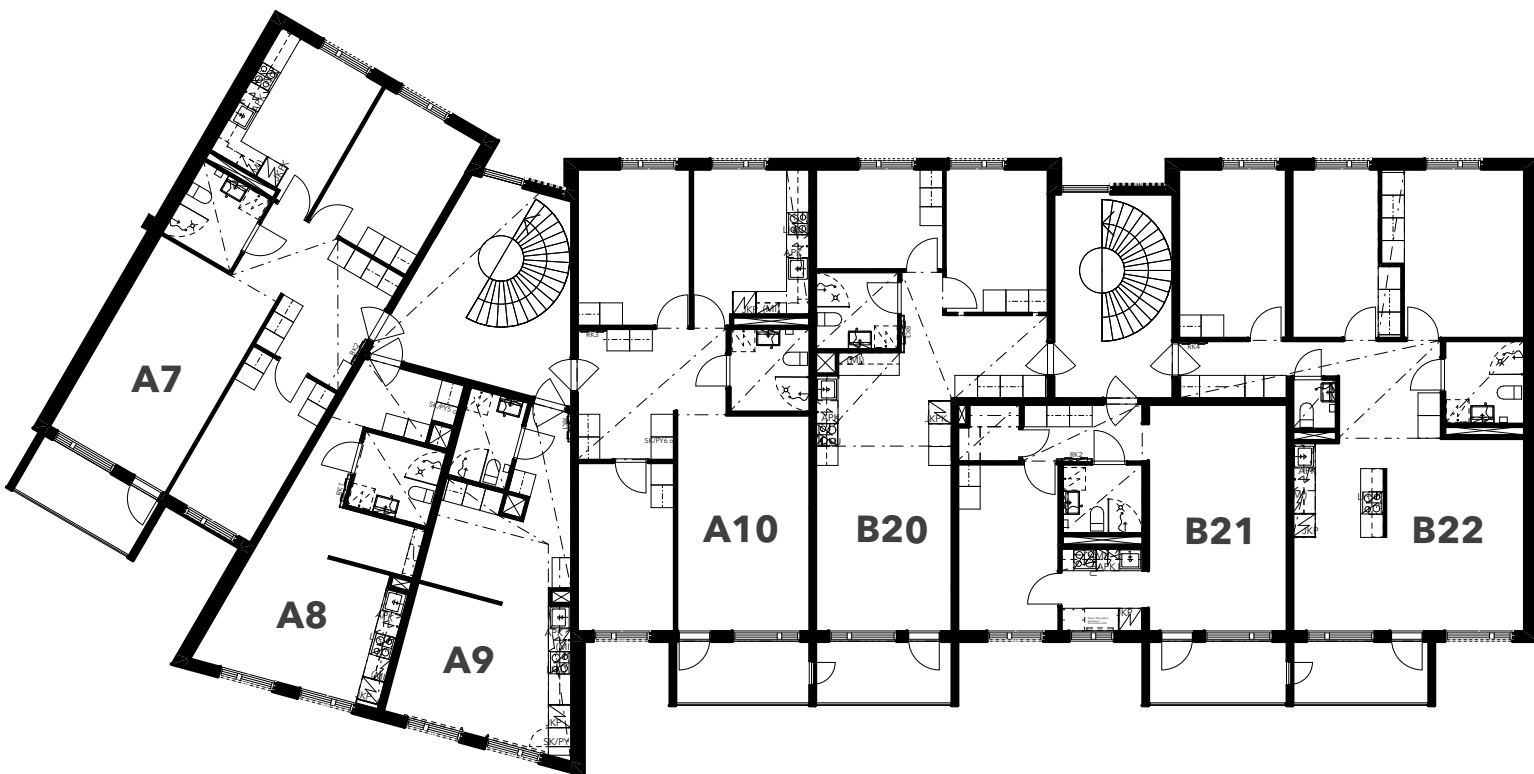

As Oy Helsingin Viulutie 9

VIULUPOLKU 5

P

3. Kerros