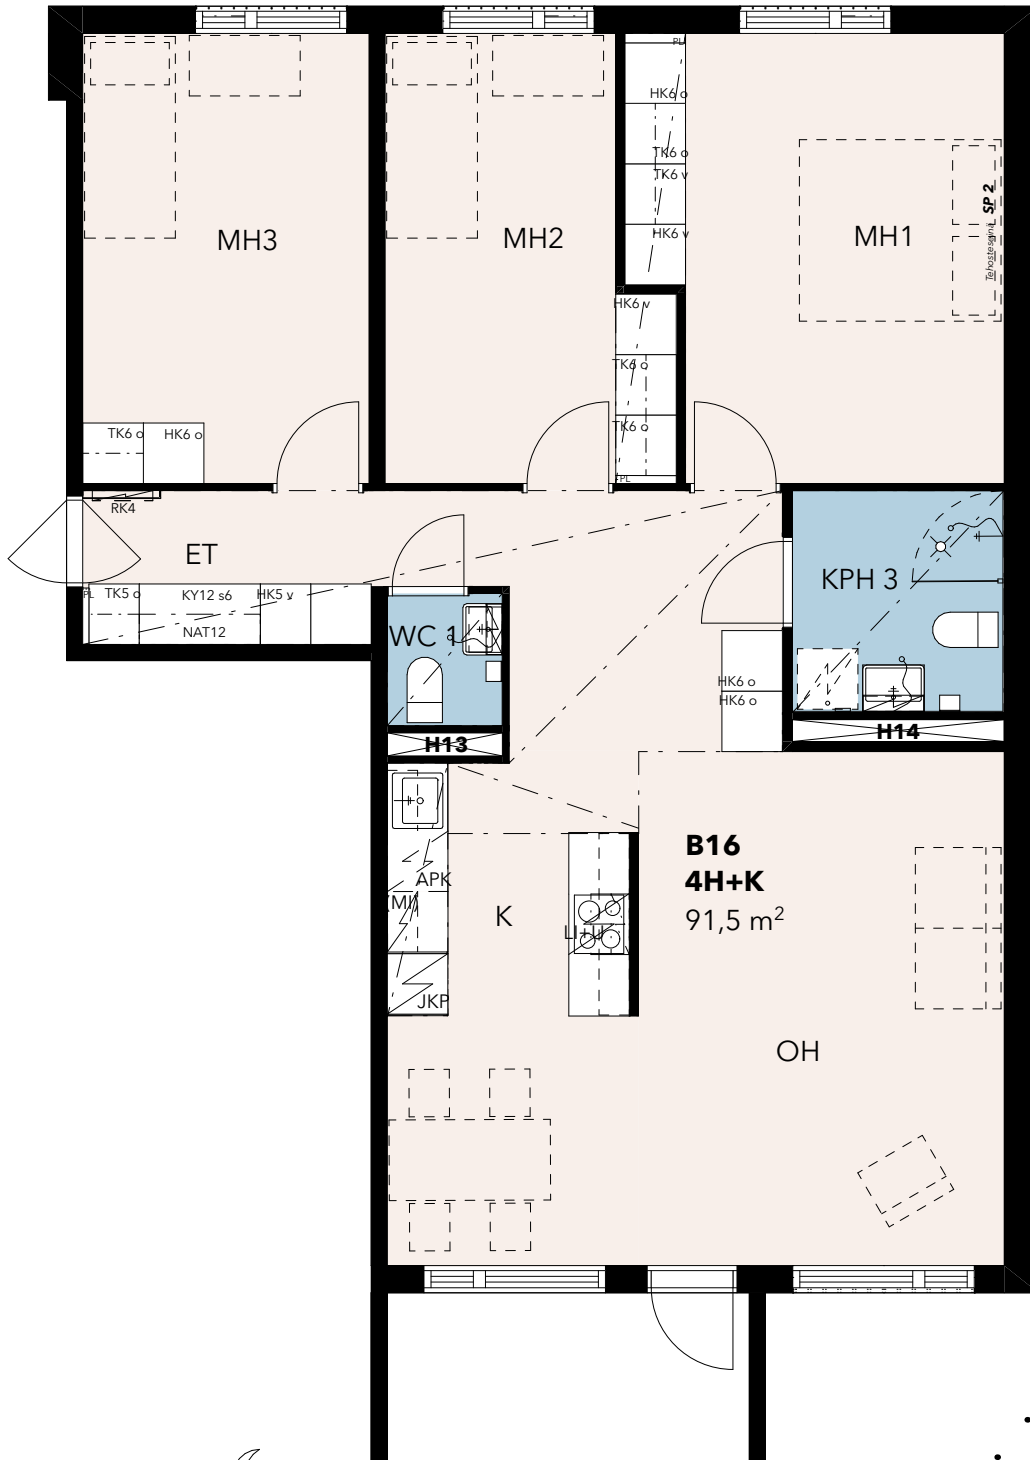

As Oy Helsingin Viulutie 9

VIULUPOLKU 5

Markkinointimateriaali 16.2.2024

VIULUPOLKU 5

A-porras

Huoneistotunnus Huonetyyppi Pinta-ala

Kerros 1

A1	3H+K	75,0
A1a	2H+KT	39,0
A2	3H+K	74,5

Kerros 2

A3	3H+K	75,0
A4	1H+KT	34,5
A5	1H+KT	34,5
A6	3H+K	74,5

Kerros 3

A7	3H+K	75,0
A8	1H+KT	34,5
A9	1H+KT	34,5
A10	3H+K	74,5

Kerros 4

A11	3H+K	75,0
A12	1H+KT	34,5
A13	1H+KT	34,5
A14	3H+K	74,5

B-porras

Huoneistotunnus Huonetyyppi Pinta-ala

VIULUPOLKU 5

1H+KT

34,5m²

A5 2.krs

A9 3.krs

A13 4.krs

As Oy Helsingin Viulutie 9

VIULUPOLKU 5

terassi

B19 2.krs

parveke

B22 3.krs

parveke

B25 4.krs

parveke

VIULUPOLKU 5