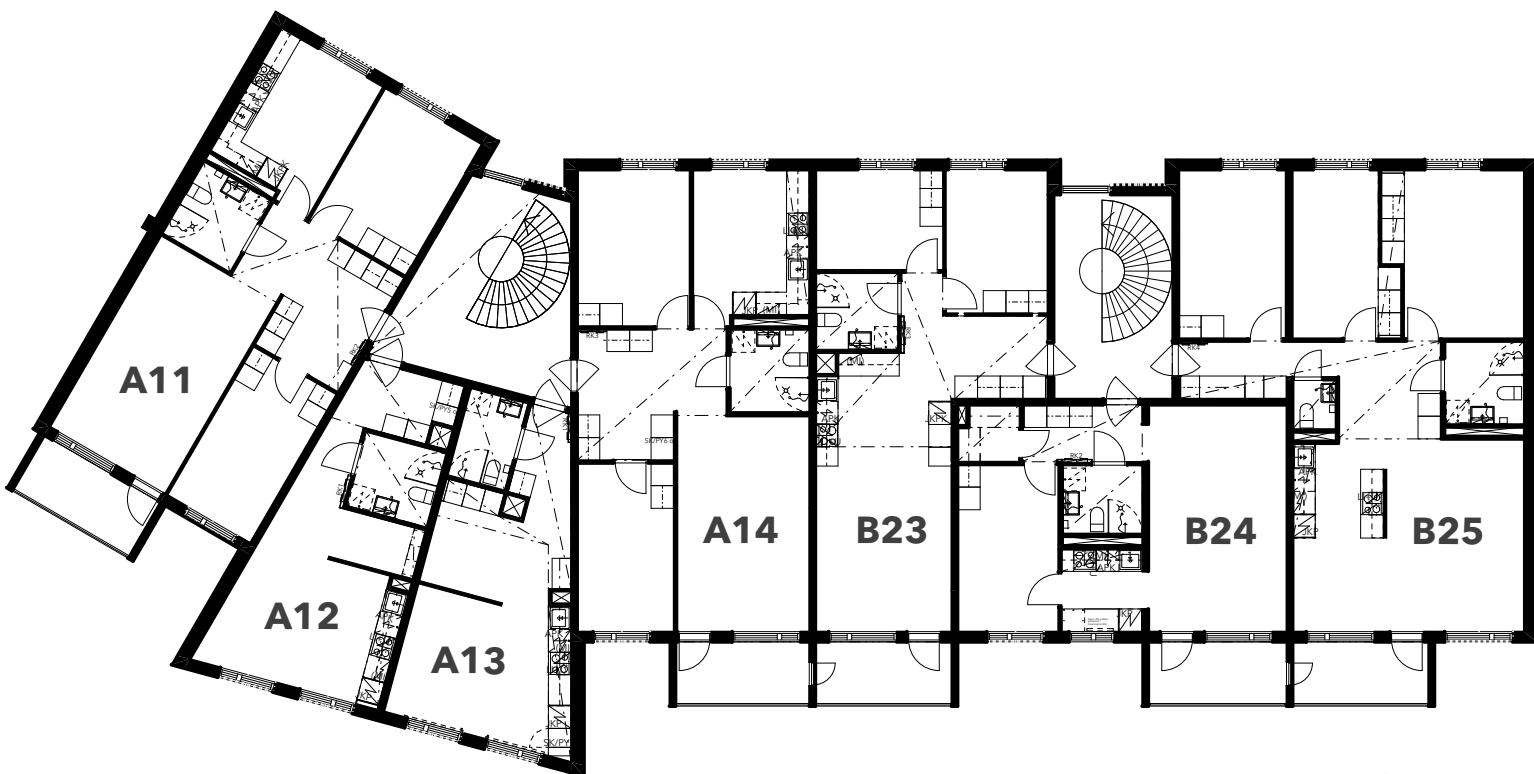

As Oy Helsingin Viulutie 9

VIULUPOLKU 5

P

4. Kerros