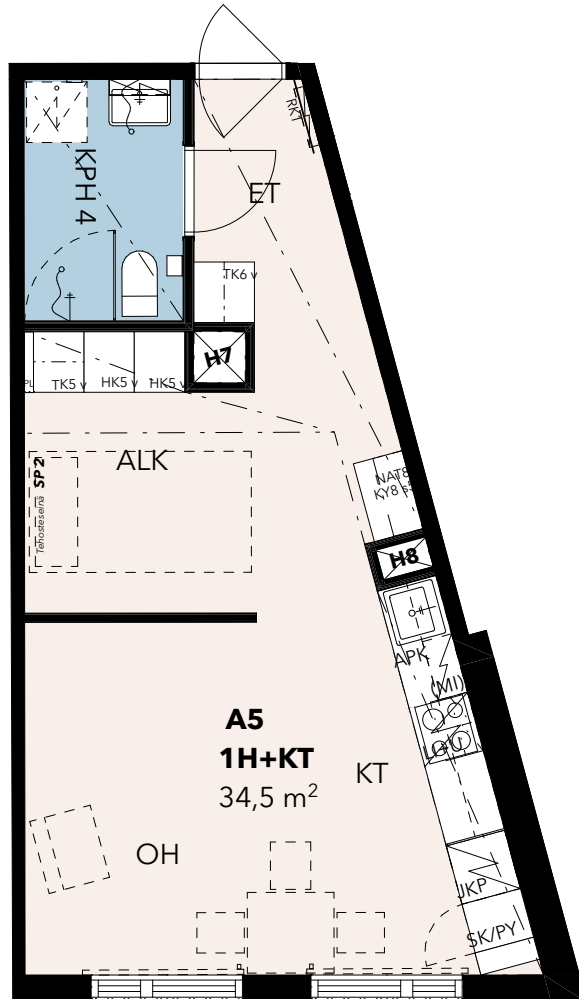

As Oy Helsingin Viulutie 9

VIULUPOLKU 5

Markkinointimateriaali 16.2.2024

VIULUPOLKU 5

A-porras

Huoneistotunnus Huonetyyppi Pinta-ala

Kerros 1

A1	3H+K	75,0
A1a	2H+KT	39,0
A2	3H+K	74,5

Kerros 2

A3	3H+K	75,0
A4	1H+KT	34,5
A5	1H+KT	34,5
A6	3H+K	74,5

Kerros 3

A7	3H+K	75,0
A8	1H+KT	34,5
A9	1H+KT	34,5
A10	3H+K	74,5

Kerros 4

A11	3H+K	75,0
A12	1H+KT	34,5
A13	1H+KT	34,5
A14	3H+K	74,5

B-porras

Huoneistotunnus Huonetyyppi Pinta-ala

As Oy Helsingin Viulutie 9

VIULUPOLKU 5

1H+KT

34,5m²

A4 2.krs

A8 3.krs

A12 4.krs

As Oy Helsingin Viulutie 9

VIULUPOLKU 5

1H+KT

34,5m²

A5 2.krs

A9 3.krs

A13 4.krs

As Oy Helsingin Viulutie 9

VIULUPOLKU 5