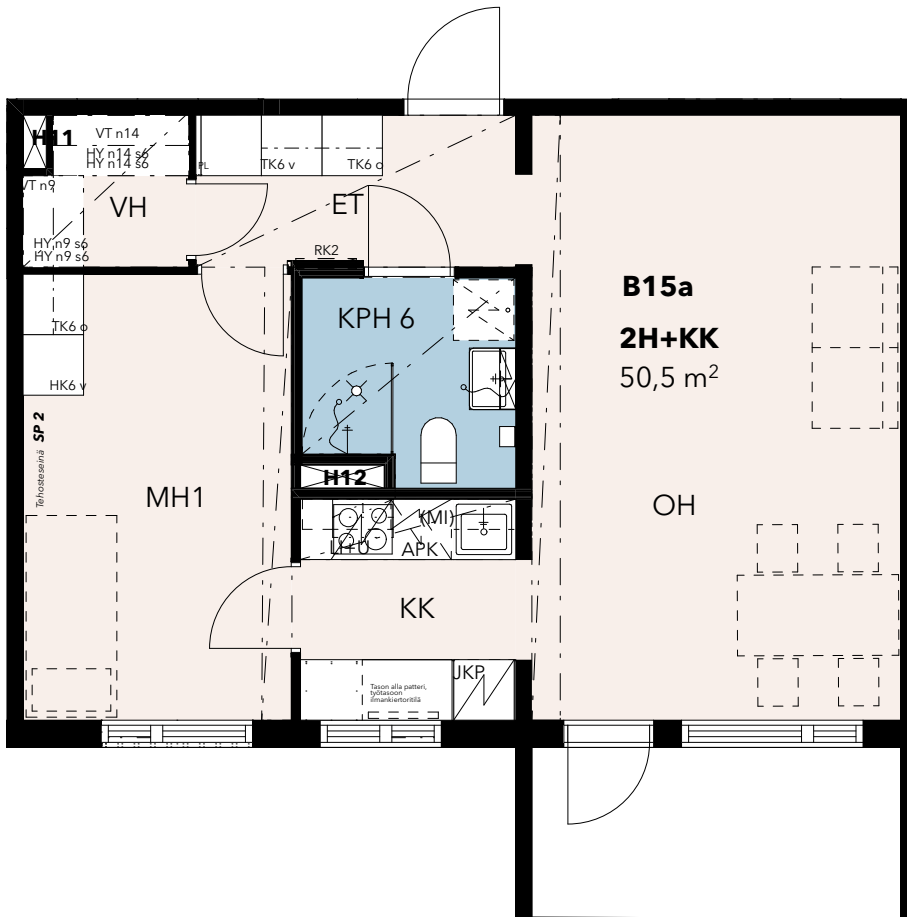

As Oy Helsingin Viulutie 9

VIULUPOLKU 5

Markkinointimateriaali 16.2.2024

VIULUPOLKU 5

A-porras

Huoneistotunnus Huonetyyppi Pinta-ala

Kerros 1

A1	3H+K	75,0
A1a	2H+KT	39,0
A2	3H+K	74,5

B17 2.krs

parveke

B20 3.krs

parveke

B23 4.krs

parveke

As Oy Helsingin Viulutie 9

VIULUPOLKU 5

2H+KK

50,5m²

B15a	1.krs	terassi
B18	2.krs	parveke
B21	3.krs	parveke
B24	4.krs	parveke

As Oy Helsingin Viulutie 9

VIULUPOLKU 5

4H+K

91,5m²

B16 1.krs