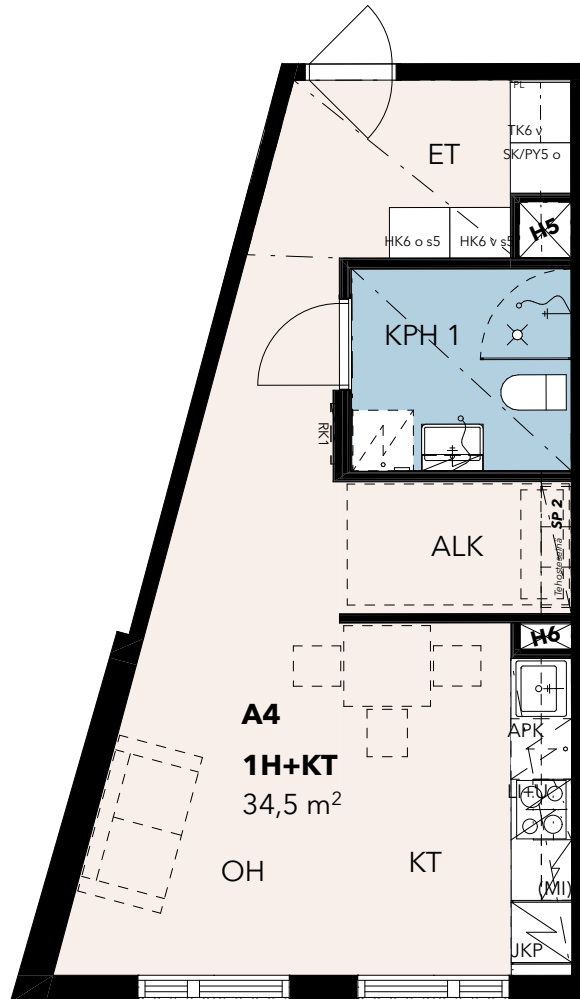

As Oy Helsingin Viulutie 9

VIULUPOLKU 5

Markkinointimateriaali 16.2.2024

VIULUPOLKU 5

A-porras

Huoneistotunnus Huonetyyppi Pinta-ala

Kerros 1

A1	3H+K	75,0
A1a	2H+KT	39,0
A2	3H+K	74,5

Kerros 2

A3	3H+K	75,0
A4	1H+KT	34,5
A5	1H+KT	34,5
A6	3H+K	74,5

Kerros 3

A7	3H+K	75,0
A8	1H+KT	34,5
A9	1H+KT	34,5
A10	3H+K	74,5

Kerros 4

A11	3H+K	75,0
A12	1H+KT	34,5
A13	1H+KT	34,5
A14	3H+K	74,5

B-porras

Huoneistotunnus Huonetyyppi Pinta-ala

As Oy Helsingin Viulutie 9

VIULUPOLKU 5

1H+KT

34,5m²

A4 2.krs

A8 3.krs

A12 4.krs

As Oy Helsingin Viulutie 9

VIULUPOLKU 5

1H+KT

34,5m²

A5 2.krs

A9 3.krs

A13 4.krs

As Oy Helsingin Viulutie 9

VIULUPOLKU 5